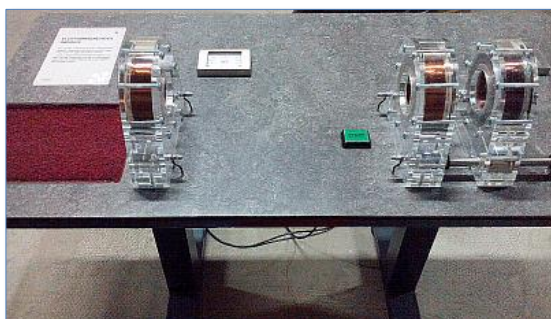

### **Optická harfa – hra pomocí laserových paprsků**

Hra na harfu, kde struny jsou nahrazeny světelnými paprsky.

### **Rotační hyperboloid – princip vzniku rotačního hyperboloidu**

Postupným otáčením spodního kola dojde pomocí provázek ke vzniku rotačního hyperboloidu. Ten vzniká rotací hyperboly kolem své osy.

*Tvar hyperboloidu, nebo jeho výseče, se často používá ve stavební praxi pro konstrukce staveb – např. chladičí věže jaderných elektráren, horský hotel na Ještědu.*

### **Magnetická indukce**

Zkuste si vyrobit elektrický proud v připravených cívkách. K dispozici máte tyče z různého materiálu, možnost zapnout proud v jedné z cívek a také můžete jedno z cívek pohybovat. Vzniká elektrický proud při zasouvání všech tyčů do cívky? Děje se něco při vzájemném pohybu cívek?