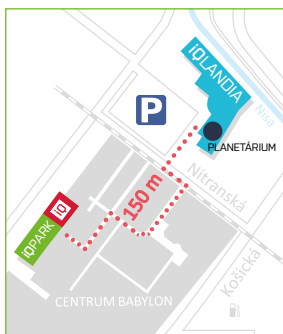

Více informací naleznete na www.iQLANDIA.cz/skoly