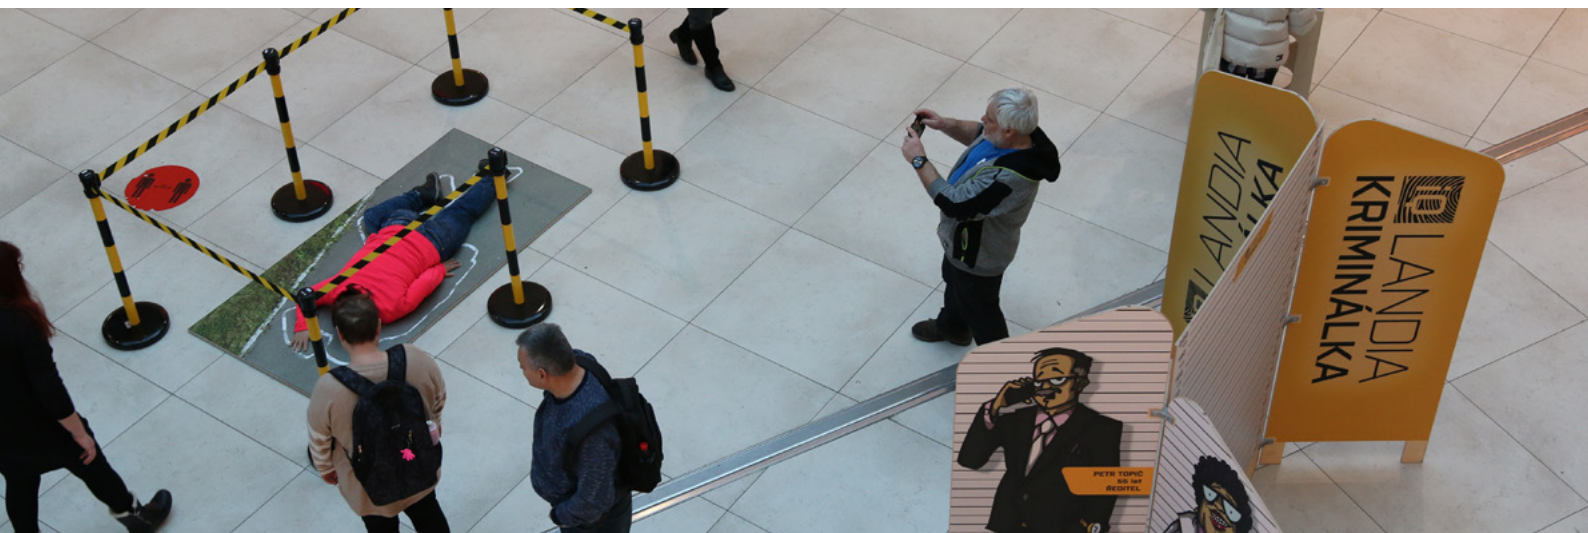

Kriminálka iQLANDIA

Nejnovější z putovních výstav iQLANDIA vás vtáhne do pátrání po vrahovi profesorky Pospíšilové. Vydejte se po stopách vraha a využijte při pátrání daktyloskopie, trasologie, porovnání DNA a dalších forenzních kriminalistických metod. Že nevíte, jak na to? Nevadí! Vše vám vysvětlí interaktivní výstava Kriminálka iQLANDIA a vy si na vlastní kůži vyzkoušíte, jak složité či jednoduché pátrání po pachateli je. Výstava je doplněna dalšími zajímavými zábavně-naučnými exponáty a hlavolamy s kriminalistickou tematikou.

forenzní vědy

síla hesla

otisk prstu

pátrání po pachateli

rozpoznávání obličeje

Technické náležitosti

- Ideální prostor 150 m²
- Přístup k elektřině
- Zajištění obsluhy
- Pojištění výstavy