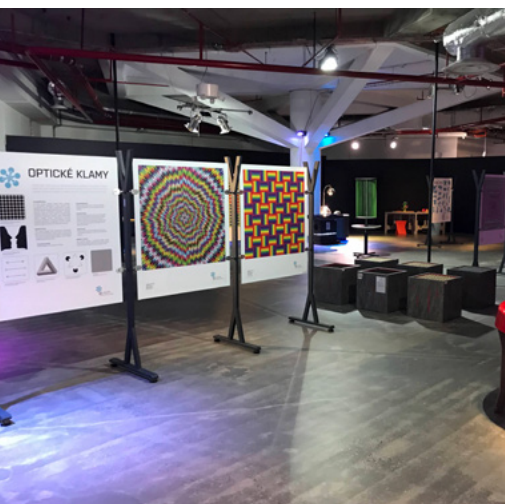

Technické náležitosti

- Prostor od 100 m²
- Přístup k elektřině
- Zajištění obsluhy
- Pojištění výstavy

Putovní výstava 3

Výstava v sobě kombinuje hru, zábavu i poučení, zahrnuje na tři desítky exponátů, které jsou přímo určené k vyzkoušení. Návštěvník se dozví, jak funguje černá díra, jak vidí živočichové nebo jestli ho oklamou naše optické klamy. Zároveň se může porovnat s kamarády, kdo má lepší postřeh nebo větší sílu a mnoho dalšího.

Vzduchové dělo

Pythagorova věta

Planetární stůl

Postřeh

Technické náležitosti

- Ideální prostor 200 m²
- Přístup k elektřině
- Zajištění obsluhy
- Pojištění výstavy

Putovní výstava 4

Výstava v sobě kombinuje hru, zábavu i poučení, zahrnuje na dvě desítky exponátů, které jsou přímo určené k vyzkoušení. Návštěvník se dozví, jak funguje skleníkový efekt, magnetická indukce nebo černá díra. Může si na vlastní kůži vyzkoušet práci televizní „rosničky“ nebo zda zvládne vyměnit kolo u auta a spoustu dalších interaktivních exponátů.